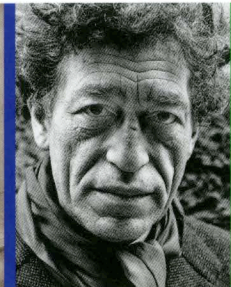

Photographie

die Sammlung

Herausgegeben von Peter Baum
Neue Galerie der Stadt Linz
Lentos Kunstmuseum Linz

Hubmann